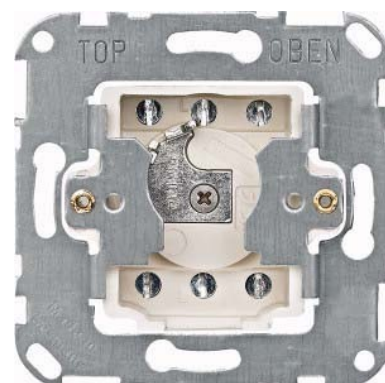

Venetian blind switch/-push button Basic element Key 318901

Allgemeine Informationen

Products_Model	ET0805105
EAN	4011281579402
Producer	Merten
Producer-Model	318901
Producer-Typ	318901
min. Order	
Class	Jalousieschalter/-taster

Technische Informationen

Zusammenstellung	
Ausführung	
Bedienungsart	
Mechanisch bedienbar	
Elektronisch bedienbar	
Montageart	
Werkstoff	
Werkstoffgüte	
Halogenfrei	
Befestigungsart	
Transparent	
Textfeld/Beschriftungsfläche	
Geeignet für Schutzart (IP)	
Bemessungsstrom	10A
Nennspannung	250V
Anzahl der Tasten	
Anzahl der Module (bei Modulb:	
Anzahl der Pole	

[Venetian blind switch/-push button Basic element Key 318901 online kaufen](#)