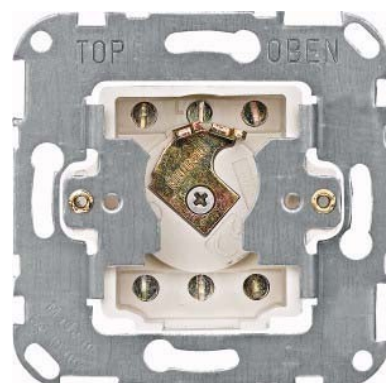

Switch Two-way switch Key Basic element 318601

Allgemeine Informationen

Products_Model	ET0805132
EAN	4011281579358
Producer	Merten
Producer-Model	318601
Producer-Typ	318601
min. Order	
Class	Installationsschalter

Technische Informationen

Schaltungsart	
Bedienungsart	
Zusammenstellung	
Anzahl der Module (bei Modulbauweise)	
Tastschalter	
Anzahl der Betätigungswippen	
Montageart	
Befestigungsart	
Mit Montageplatte	
Werkstoff	
Werkstoffgüte	
Halogenfrei	
Textfeld/Beschriftungsfläche	
Beleuchtung	
Beleuchtungsfunktion	
Beleuchtungsart	
Geeignet für Schutzart (IP)	
Nennspannung	250V
Bemessungsstrom	10A
Schaltstrom für Leuchtstofflampen	6AX
Rückmeldekontakt	
Anschlussart	
Waschmaschinenschalter	
Gerätebreite	72mm
Gerätehöhe	72mm
Gerätetiefe	40mm
Einbautiefe	25mm

[Switch Two-way switch Key Basic element 318601 online kaufen](#)