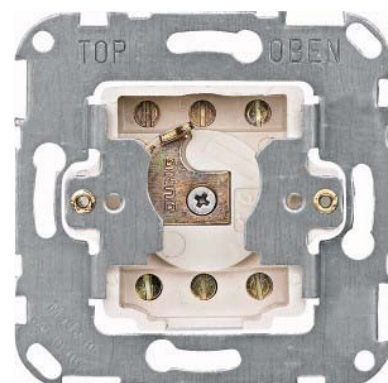

Venetian blind switch/-push button Basic element Key 318501

Allgemeine Informationen

Products_Model	ET0805130
EAN	4011281579303
Producer	Merten
Producer-Model	318501
Producer-Typ	318501
min. Order	
Class	Jalousieschalter/-taster

Technische Informationen

Zusammenstellung	
Ausführung	
Bedienungsart	
Mechanisch bedienbar	
Elektronisch bedienbar	
Montageart	
Werkstoff	
Werkstoffgüte	
Halogenfrei	
Befestigungsart	
Transparent	
Textfeld/Beschriftungsfläche	
Geeignet für Schutzart (IP)	
Bemessungsstrom	10A
Nennspannung	250V
Anzahl der Tasten	
Anzahl der Module (bei Modulb:	
Anzahl der Pole	

[Venetian blind switch/-push button Basic element Key 318501 online kaufen](#)