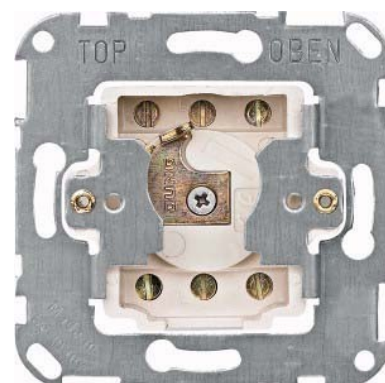

Venetian blind switch/-push button Basic element Key 318501

Allgemeine Informationen

Products_Model	ET0805130
EAN	4011281579303
Producer	Merten
Producer-Model	318501
Producer-Typ	318501
min. Order	
Class	Jalousieschalter/-taster

Technische Informationen

Zusammenstellung	
Ausführung	
Bedienungsart	
Mechanisch bedienbar	
Elektronisch bedienbar	
Montageart	
Werkstoff	
Werkstoffgüte	
Halogenfrei	
Befestigungsart	
Transparent	
Textfeld/Beschriftungsfläche	
Geeignet für Schutzart (IP)	
Bemessungsstrom	10A
Nennspannung	250V
Anzahl der Tasten	
Anzahl der Module (bei Modulb:	
Anzahl der Pole	

[Venetian blind switch/-push button Basic element Key 318501 online kaufen](#)