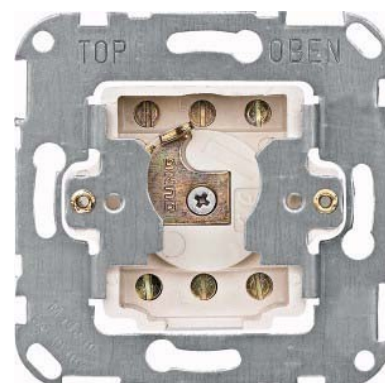

## Venetian blind switch/-push button Basic element Key 318501

### Allgemeine Informationen

Products_Model	ET0805130
EAN	4011281579303
Producer	Merten
Producer-Model	318501
Producer-Typ	318501
min. Order	
Class	Jalousieschalter/-taster

### Technische Informationen

Zusammenstellung	
Ausführung	
Bedienungsart	
Mechanisch bedienbar	
Elektronisch bedienbar	
Montageart	
Werkstoff	
Werkstoffgüte	
Halogenfrei	
Befestigungsart	
Transparent	
Textfeld/Beschriftungsfläche	
Geeignet für Schutzart (IP)	
Bemessungsstrom	10A
Nennspannung	250V
Anzahl der Tasten	
Anzahl der Module (bei Modulb:	
Anzahl der Pole	

[Venetian blind switch/-push button Basic element Key 318501 online kaufen](#)