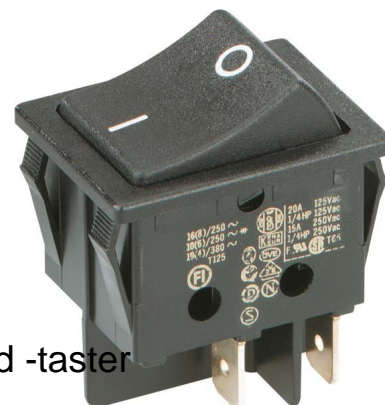

Miniature push button switch Off switch Rocker 1 924.095

Allgemeine Informationen

Products_Model	ET0934031
EAN	4016514016211
Producer	Bachmann
Producer-Model	924.095
Producer-Typ	924.095
min. Order	
Class	Geräte-Einbauswitcher und -taster

Technische Informationen

Ausführung	
Bedienungsart	
Anzahl der Bedienelemente	
Anschlussart	
Anzahl der Pole	
Befestigungsart	
Umlauftrand	
Beleuchtung	
Aufdruck/Kennzeichnung	
Nennspannung	250V
Nennstrom	16A
Werkstoff	
Farbe des Bedienelements	
Gehäusefarbe	

[Miniature push button switch Off switch Rocker 1 924.095 online kaufen](#)