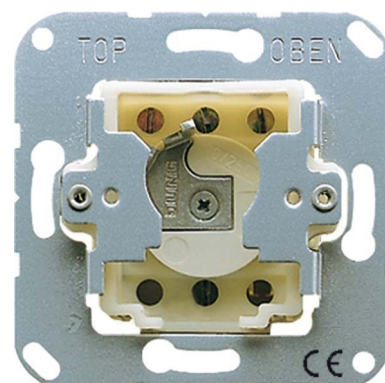

Venetian blind switch/-push button Basic element Key 134.18

Allgemeine Informationen

Products_Model	ET0810281
EAN	4011377221802
Producer	Jung
Producer-Model	134.18
Producer-Typ	134.18
min. Order	
Class	Jalousieschalter/-taster

Technische Informationen

Zusammenstellung

Ausführung

Bedienungsart

Elektrische und mechanische Verriegelung

Mechanisch bedienbar

Elektronisch bedienbar

Montageart

Halogenfrei

Befestigungsart

Textfeld/Beschriftungsfläche

Geeignet für Schutzart (IP)

Bemessungsstrom 10A

Nennspannung 250V

Anzahl der Module (bei Modulbauweise)

Anzahl der Pole

[Venetian blind switch/-push button Basic element Key 134.18 online kaufen](#)