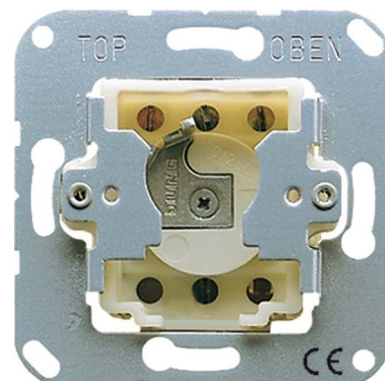

Venetian blind switch/-push button Basic element Key 104.28

Allgemeine Informationen

Products_Model	ET0810280
EAN	4011377212909
Producer	Jung
Producer-Model	104.28
Producer-Typ	104.28
min. Order	
Class	Jalousieschalter/-taster

Technische Informationen

Zusammenstellung

Ausführung

Bedienungsart

Elektrische und mechanische Verriegelung

Mechanisch bedienbar

Elektronisch bedienbar

Montageart

Halogenfrei

Befestigungsart

Textfeld/Beschriftungsfläche

Geeignet für Schutzart (IP)

Bemessungsstrom 10A

Nennspannung 250V

Anzahl der Module (bei Modulbauweise)

Anzahl der Pole

[Venetian blind switch/-push button Basic element Key 104.28 online kaufen](#)