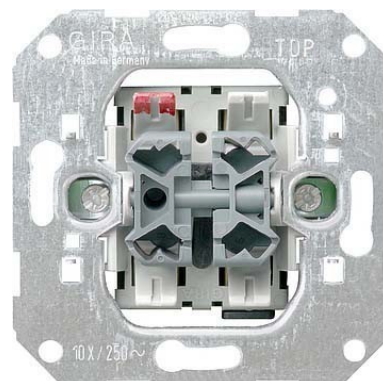

Venetian blind switch/-push button Basic element Rocker 015900

Allgemeine Informationen

Products_Model	ET0816300
EAN	4010337159001
Producer	Gira
Producer-Model	015900
Producer-Typ	015900
min. Order	
Class	Jalousieschalter/-taster

Technische Informationen

Zusammenstellung	
Ausführung	
Bedienungsart	
Elektrische und mechanische Verriegelung	
Mechanisch bedienbar	
Elektronisch bedienbar	
Montageart	
Werkstoff	
Werkstoffgüte	
Halogenfrei	
Oberfläche	
Ausführung der Oberfläche	
Befestigungsart	
Farbe	
Transparent	
Textfeld/Beschriftungsfläche	
Geeignet für Schutzart (IP)	
Bemessungsstrom	10A
Nennspannung	250V
Anzahl der Tasten	
Anzahl der Module (bei Modulb:	

[Venetian blind switch/-push button Basic element Rocker 015900 online kaufen](#)