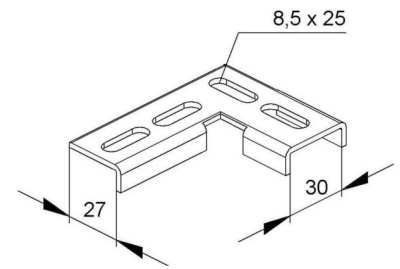

Coupler for support/profile rail C-profile Angle WVR 30

Allgemeine Informationen

Products_Model	ET0469831
EAN	4013339159109
Producer	Niadax
Producer-Model	WVR 30
Producer-Typ	WVR 30
min. Order	
Class	Verbinder für Stiel/Profilschiene