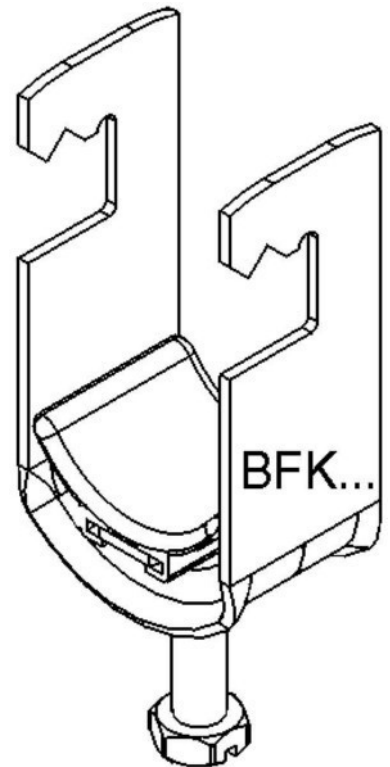

One-piece strut clamp 30 mm BFK 34

Allgemeine Informationen

Products_Model	ET0469171
EAN	4013339093601
Producer	Niadax
Producer-Model	BFK 34
Producer-Typ	BFK 34
min. Order	
Class	Bügelschelle

Technische Informationen

Spannbereich	30...34mm
Max. Anzahl der Kabel	
Werkstoff Schelle	
Oberfläche Schelle	
Werkstoff Schraube	
Oberfläche Schraube	
Montageart	
Mit Kunststoffwanne	
Mit Metallwanne	
Halogenfrei	

[One-piece strut clamp 30 mm BFK 34 online kaufen](#)