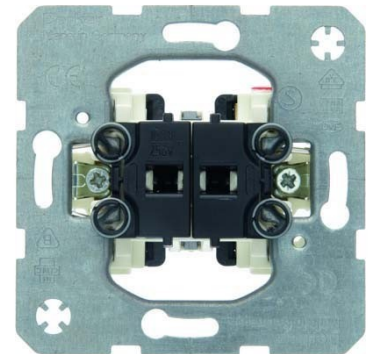

Venetian blind switch/-push button Basic element Rocker 503520

Allgemeine Informationen

Products_Model	ET0813510
EAN	4011334030492
Producer	Berker
Producer-Model	503520
Producer-Typ	503520
min. Order	
Class	Jalousieschalter/-taster

Technische Informationen

Zusammenstellung	
Ausführung	
Bedienungsart	
Elektrische und mechanische Verriegelung	
Mechanisch bedienbar	
Elektronisch bedienbar	
Montageart	
Werkstoff	
Werkstoffgüte	
Halogenfrei	
Oberfläche	
Befestigungsart	
RAL-Nummer (ähnlich)	
Transparent	
Textfeld/Beschriftungsfläche	
Bemessungsstrom	10A
Nennspannung	250V
Anzahl der Module (bei Modulbauweise)	

[Venetian blind switch/-push button Basic element Rocker 503520 online kaufen](#)