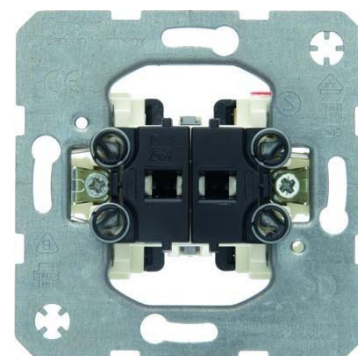

Venetian blind switch/-push button Basic element Rocker 503520

Allgemeine Informationen

Products_Model	ET0813510
EAN	4011334030492
Producer	Berker
Producer-Model	503520
Producer-Typ	503520
min. Order	
Class	Jalousieschalter/-taster

Technische Informationen

Zusammenstellung	
Ausführung	
Bedienungsart	
Elektrische und mechanische Verriegelung	
Mechanisch bedienbar	
Elektronisch bedienbar	
Montageart	
Werkstoff	
Werkstoffgüte	
Halogenfrei	
Oberfläche	
Befestigungsart	
RAL-Nummer (ähnlich)	
Transparent	
Textfeld/Beschriftungsfläche	
Bemessungsstrom	10A
Nennspannung	250V
Anzahl der Module (bei Modulbauweise)	

[Venetian blind switch/-push button Basic element Rocker 503520 online kaufen](#)