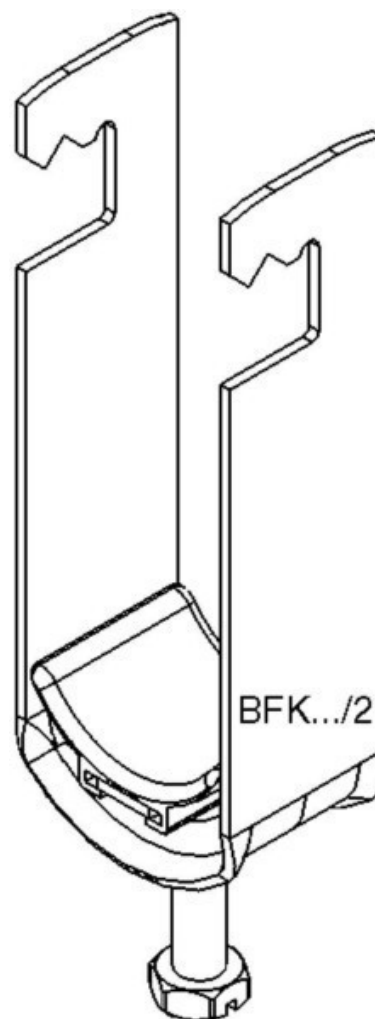

One-piece strut clamp 22 mm BFK 26/2

Allgemeine Informationen

Products_Model	ET0469169
EAN	4013339095308
Producer	Niadax
Producer-Model	BFK 26/2
Producer-Typ	BFK 26/2
min. Order	
Class	Bügelschelle

Technische Informationen

Spannbereich	22...26mm
Max. Anzahl der Kabel	
Werkstoff Schelle	
Oberfläche Schelle	
Werkstoff Schraube	
Oberfläche Schraube	
Montageart	
Mit Kunststoffwanne	
Mit Metallwanne	
Halogenfrei	

[One-piece strut clamp 22 mm BFK 26/2 online kaufen](#)