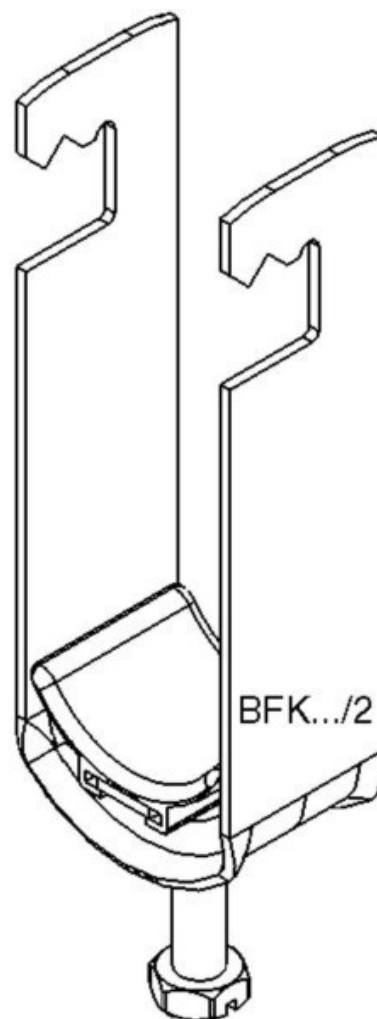

## One-piece strut clamp 22 mm BFK 26/2

### Allgemeine Informationen

Products_Model	ET0469169
EAN	4013339095308
Producer	Niadax
Producer-Model	BFK 26/2
Producer-Typ	BFK 26/2
min. Order	
Class	Bügelschelle

### Technische Informationen

Spannbereich	22...26mm
Max. Anzahl der Kabel	
Werkstoff Schelle	
Oberfläche Schelle	
Werkstoff Schraube	
Oberfläche Schraube	
Montageart	
Mit Kunststoffwanne	
Mit Metallwanne	
Halogenfrei	