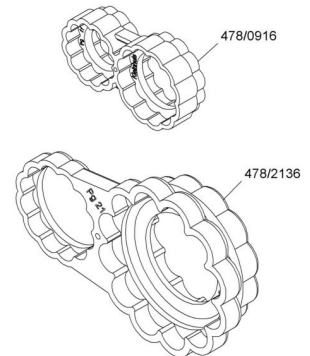

## Light technical accessories for floodlight 33402

### Allgemeine Informationen

Products_Model	ET0304746
EAN	4011126020748
Producer	Kleinhuis
Producer-Model	478/0916
Producer-Typ	478/0916
min. Order	
Class	Maulschlüssel

### Technische Informationen

Einseitiger Schlüssel  
Schutzisoliert 1000 V  
VDE geprüft  
Ausführung funkenarm

[Light technical accessories for floodlight 33402 online kaufen](#)