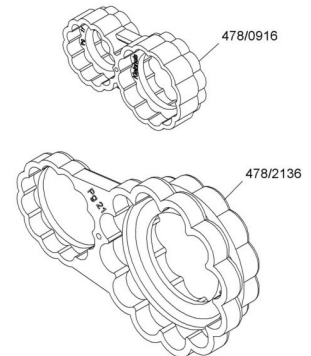

Light technical accessories for floodlight 33402

Allgemeine Informationen

Products_Model	ET0304746
EAN	4011126020748
Producer	Kleinhuis
Producer-Model	478/0916
Producer-Typ	478/0916
min. Order	
Class	Maulschlüssel

Technische Informationen

Einseitiger Schlüssel
Schutzisoliert 1000 V
VDE geprüft
Ausführung funkenarm

[Light technical accessories for floodlight 33402 online kaufen](#)