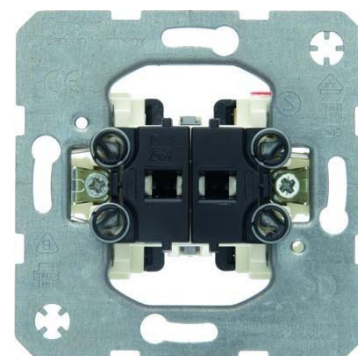

## Venetian blind switch/-push button Basic element Rocker 303520

### Allgemeine Informationen

Products_Model	ET0813020
EAN	4011334023371
Producer	Berker
Producer-Model	303520
Producer-Typ	303520
min. Order	
Class	Jalousieschalter/-taster

### Technische Informationen

Zusammenstellung	
Ausführung	
Bedienungsart	
Elektrische und mechanische Verriegelung	
Mechanisch bedienbar	
Elektronisch bedienbar	
Montageart	
Werkstoff	
Werkstoffgüte	
Halogenfrei	
Oberfläche	
Befestigungsart	
RAL-Nummer (ähnlich)	
Transparent	
Textfeld/Beschriftungsfläche	
Bemessungsstrom	10A
Nennspannung	250V
Anzahl der Module (bei Modulbauweise)	

[Venetian blind switch/-push button Basic element Rocker 303520 online kaufen](#)