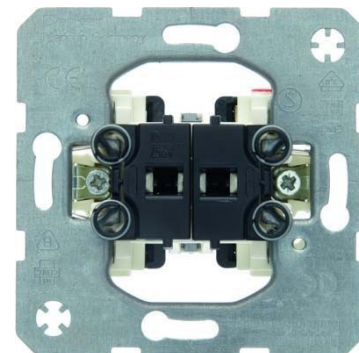

Venetian blind switch/-push button Basic element Rocker 303520

Allgemeine Informationen

| | |
|----------------|--------------------------|
| Products_Model | ET0813020 |
| EAN | 4011334023371 |
| Producer | Berker |
| Producer-Model | 303520 |
| Producer-Typ | 303520 |
| min. Order | |
| Class | Jalousieschalter/-taster |

Technische Informationen

| | |
|--|------|
| Zusammenstellung | |
| Ausführung | |
| Bedienungsart | |
| Elektrische und mechanische Verriegelung | |
| Mechanisch bedienbar | |
| Elektronisch bedienbar | |
| Montageart | |
| Werkstoff | |
| Werkstoffgüte | |
| Halogenfrei | |
| Oberfläche | |
| Befestigungsart | |
| RAL-Nummer (ähnlich) | |
| Transparent | |
| Textfeld/Beschriftungsfläche | |
| Bemessungsstrom | 10A |
| Nennspannung | 250V |
| Anzahl der Module (bei Modulbauweise) | |

[Venetian blind switch/-push button Basic element Rocker 303520 online kaufen](#)