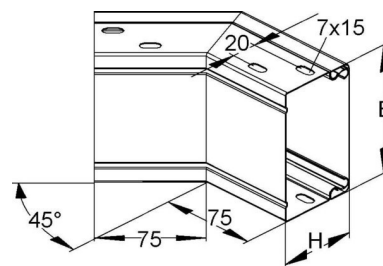

Outer corner for installation duct 60 mm 60 mm LEAB 60.060

Allgemeine Informationen

Products_Model	ET5200876
EAN	4013339534807
Producer	Niadax
Producer-Model	LEAB 60.060
Producer-Typ	LEAB 60.060
min. Order	
Class	Außeneck für Leitungsführungskanal

Technische Informationen

Höhe	60mm
Breite	60mm
Ausführung	
Winkel	45...45°
Werkstoff	
Halogenfrei	
Oberfläche	
Farbe	
Schutzfolie	
Befestigungsart	

[Outer corner for installation duct 60 mm 60 mm LEAB 60.060 online kaufen](#)