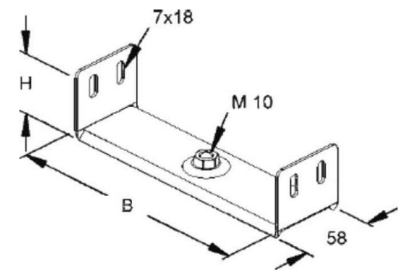

## Wall- and ceiling bracket for cable support system RTU 50.050

### Allgemeine Informationen

Products_Model	ET5401695
EAN	4013339198108
Producer	Niadax
Producer-Model	RTU 50.050
Producer-Typ	RTU 50.050

min. Order

Class Wand- und Deckenbügel für Kabeltragsystem

### Technische Informationen

Geeignet für Rinnen-/Leiterbreit 50mm

Geeignet für max. Rinnen-/Leiterhöhe 50mm

Ausführung

Geeignet für Gitterrinne

Geeignet für Kabelleiter

Geeignet für Kabelrinne

Rinnenbefestigung