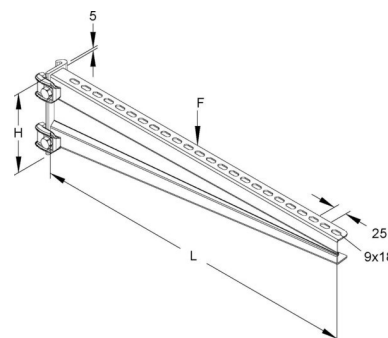

## Bracket for cable support system 630 mm 195 mm KTTS 600

### Allgemeine Informationen

Products_Model	ET5401251
EAN	4013339183203
Producer	Niadax
Producer-Model	KTTS 600
Producer-Typ	KTTS 600
min. Order	
Class	Ausleger für Kabeltragsystem

### Technische Informationen

Länge	630mm
Höhe	195mm
Ausführung	
Winkel	90...90°
Geeignet für Funktionserhalt	
Werkstoff	
Rostfreier Stahl, gebeizt	
Werkstoffgüte	
Oberfläche	
Farbe	

[Bracket for cable support system 630 mm 195 mm KTTS 600 online kaufen](#)