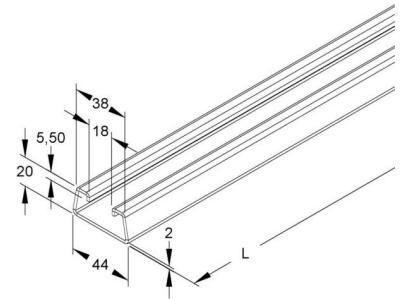

Support/Profile rail 6000 mm 44 mm 20 mm 2985/6 FO

Allgemeine Informationen

Products_Model	ET0468803
EAN	4013339043309
Producer	Niadax
Producer-Model	2985/6 FO
Producer-Typ	2985/6 FO
min. Order	
Class	Stiel/Profilschiene

Technische Informationen

Länge	6000mm
Breite	44mm
Höhe	20mm
Schlitzbreite	18mm
Materialstärke	2mm
Profilform	
Ausführung	
Art der Lochung	
Mit Zahnung	
Abbrechbar	
Geeignet für Funktionserhalt	
Werkstoff	
Werkstoffgüte	
Oberfläche	
Farbe	

[Support/Profile rail 6000 mm 44 mm 20 mm 2985/6 FO online kaufen](#)