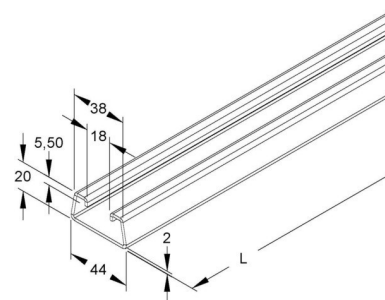

Support/Profile rail 6000 mm 44 mm 20 mm 2985/6 FO

Allgemeine Informationen

Products_Model	ET0468803
EAN	4013339043309
Producer	Niadax
Producer-Model	2985/6 FO
Producer-Typ	2985/6 FO
min. Order	
Class	Stiel/Profilschiene

Technische Informationen

Länge	6000mm
Breite	44mm
Höhe	20mm
Schlitzbreite	18mm
Materialstärke	2mm
Profilform	
Ausführung	
Art der Lochung	
Mit Zahnung	
Abbrechbar	
Geeignet für Funktionserhalt	
Werkstoff	
Werkstoffgüte	
Oberfläche	
Farbe	

[Support/Profile rail 6000 mm 44 mm 20 mm 2985/6 FO online kaufen](#)