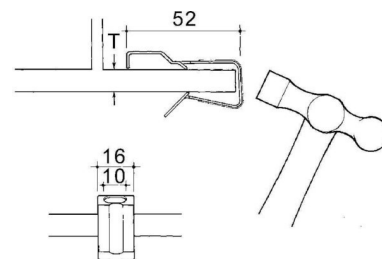

## Fixing clamp Clamp Conduit/cable GH-310

### Allgemeine Informationen

Products_Model	ET0469397
EAN	4013339751785
Producer	Niadax
Producer-Model	GH-310
Producer-Typ	GH-310
min. Order	
Class	Befestigungsklammer

### Technische Informationen

Befestigungsart	
Anschlussart/-bauteil	
Geeignet für Flanschstärke	3...10mm
Scharnierend	
Scharnier justierbar	
Werkstoff	
Oberfläche	

[Fixing clamp Clamp Conduit/cable GH-310 online kaufen](#)