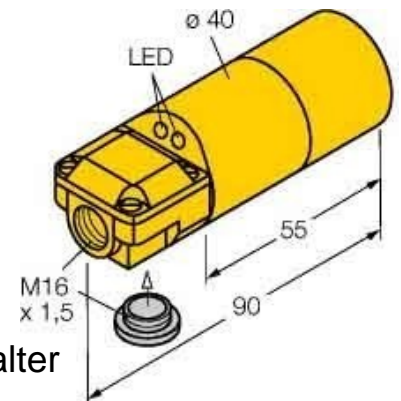

Inductive proximity switch 15658

Allgemeine Informationen

Products_Model	ET6305497
EAN	4047101075120
Producer	Turck
Producer-Model	15658
Producer-Typ	Ni30-K40SR-VP4X2
min. Order	
Class	Induktiver Näherungsschalter

Technische Informationen

[Inductive proximity switch 15658 online kaufen](#)