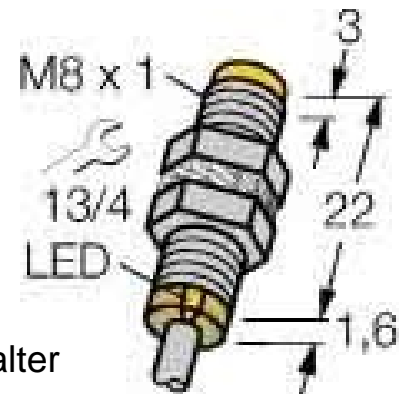

## Inductive proximity switch 4669600

### Allgemeine Informationen

Products_Model	ET6305502
EAN	4047101159219
Producer	Turck
Producer-Model	4669600
Producer-Typ	Ni3-EG08K-AP6X
min. Order	
Class	Induktiver Näherungsschalter