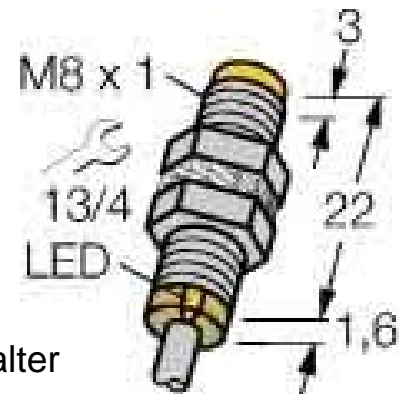

## Inductive proximity switch 4669600

### Allgemeine Informationen

Products_Model	ET6305502
EAN	4047101159219
Producer	Turck
Producer-Model	4669600
Producer-Typ	Ni3-EG08K-AP6X
min. Order	
Class	Induktiver Näherungsschalter