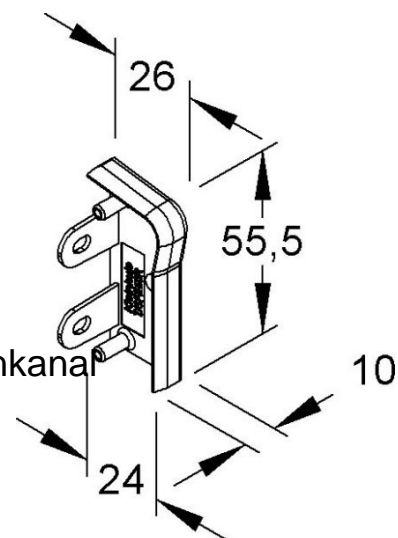

End piece for skirting duct 54 mm 24 mm Right T/SFE50R.6

Allgemeine Informationen

Products_Model	ET0402760
EAN	4011126199901
Producer	Kleinhuis
Producer-Model	T/SFE50R.6
Producer-Typ	T/SFE50R.6
min. Order	
Class	Endstück für Sockelleistenkanal

Technische Informationen

Höhe	54mm
Tiefe	24mm
Ausführung	
Dichtlippe Oberteil	
Werkstoff	
Halogenfrei	
Farbe	
RAL-Nummer	
Dekor	
Mit Teppichleiste	
Vorprägungen	

[End piece for skirting duct 54 mm 24 mm Right T/SFE50R.6 online kaufen](#)