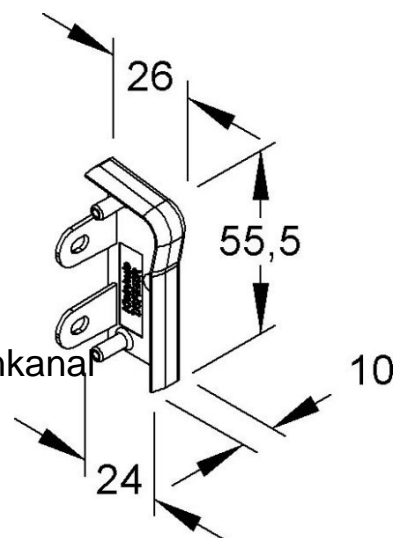

## End piece for skirting duct 54 mm 24 mm Right T/SFE50R.6

### Allgemeine Informationen

Products_Model	ET0402760
EAN	4011126199901
Producer	Kleinhuis
Producer-Model	T/SFE50R.6
Producer-Typ	T/SFE50R.6
min. Order	
Class	Endstück für Sockelleistenkanal

### Technische Informationen

Höhe	54mm
Tiefe	24mm
Ausführung	
Dichtlippe Oberteil	
Werkstoff	
Halogenfrei	
Farbe	
RAL-Nummer	
Dekor	
Mit Teppichleiste	
Vorprägungen	

[End piece for skirting duct 54 mm 24 mm Right T/SFE50R.6 online kaufen](#)