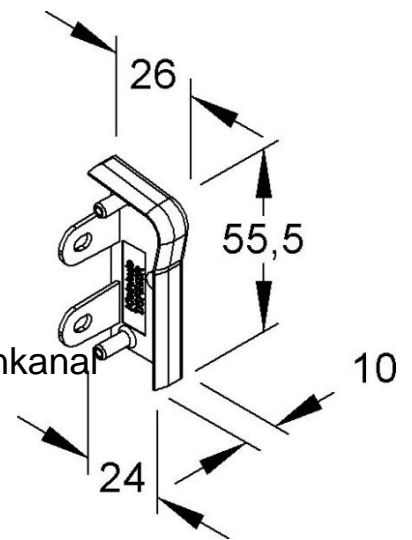

End piece for skirting duct 54 mm 24 mm Right T/SFE50R.6

Allgemeine Informationen

Products_Model	ET0402760
EAN	4011126199901
Producer	Kleinhuis
Producer-Model	T/SFE50R.6
Producer-Typ	T/SFE50R.6
min. Order	
Class	Endstück für Sockelleistenkanal

Technische Informationen

Höhe	54mm
Tiefe	24mm
Ausführung	
Dichtlippe Oberteil	
Werkstoff	
Halogenfrei	
Farbe	
RAL-Nummer	
Dekor	
Mit Teppichleiste	
Vorprägungen	

[End piece for skirting duct 54 mm 24 mm Right T/SFE50R.6 online kaufen](#)