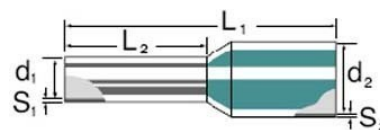

Cable end sleeve 35 mm² 30 mm 9019310000

Allgemeine Informationen

Products_Model	ET0455586
EAN	4008190102234
Producer	Weidmüller
Producer-Model	9019310000
Producer-Typ	H35,0/30D 16 R
min. Order	
Class	Aderendhülse

Technische Informationen

Bauform	
Nennquerschnitt	35mm ²
Hüslenlänge	30mm
Isoliert	
Farbe	
Werkstoff	
Oberfläche	
Für kurzschlussfeste Leitungen	
Bandware	

[Cable end sleeve 35 mm² 30 mm 9019310000 online kaufen](#)