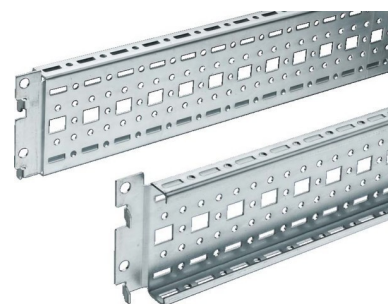

Profile (switchgear cabinet) Steel 8612160

Allgemeine Informationen

Products_Model	ET0680882
EAN	4028177212152
Producer	Rittal
Producer-Model	8612160
Producer-Typ	TS 8612.160(VE4)
min. Order	
Class	Profil (Schaltschrank)

Technische Informationen

Werkstoff	
Ausführung der Oberfläche	
Länge	600mm
Montageart	
Profilhöhe der Tragschiene	17mm

[Profile \(switchgear cabinet\) Steel 8612160 online kaufen](#)