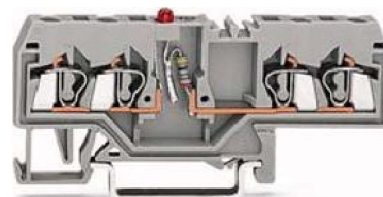

Component terminal block 280-658/281-413

Allgemeine Informationen

Products_Model	ET0472670
EAN	4045454396596
Producer	WAGO Kontakttechnik
Producer-Model	280-658/281-413
Producer-Typ	280-658/281-413
min. Order	
Class	Bauelement-Reihenklemme

Technische Informationen

Explosionsgeprüfte Ausführung	
Anschließbarer Leiterquerschnitt	0,08...0,15mm ²
Bemessungsstrom I _n	0.025A
Bemessungsspannung	24V
Ausführung elektrischer Anschl	
Ausführung elektrischer Anschluss	2
Anschlussposition	
Anzahl der Etagen	
Anzahl der Klemmstellen je Eta	
Etagen intern gebrückt	
Montageart	
Werkstoff des Isolierkörpers	
Betriebstemperatur	105...105°C
Brennbarkeitsklasse des Isolierstoffs nach UL 94	
Breite/Rastermaß	5mm
Höhe bei niedrigstbauender Montage	20mm
Länge	75mm
Abschlussplatte erforderlich	
Farbe	
Bauelementetyp	

[Component terminal block 280-658/281-413 online kaufen](#)