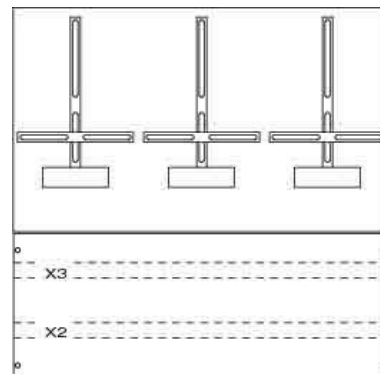

### Allgemeine Informationen

Products_Model	ET0620370
EAN	4011617371120
Producer	Striebel&John
Producer-Model	2CPX037112R9999
Producer-Typ	KF445SB
min. Order	
Class	Zählerfeld

### Technische Informationen

Ausführung	
Anzahl der Zählerplätze	
Anzahl der TSG-Plätze	
Unterer Anschlussraum	
Anzahl der Verteilerreihen	
Breite	750mm
Höhe	750mm
Breite in Teilungseinheiten	
Ausführung Deckel	
Anschlussraum	300mm