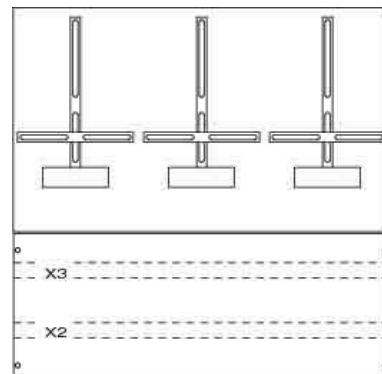

Meter panel 1-story 2CPX037112R9999

Allgemeine Informationen

Products_Model	ET0620370
EAN	4011617371120
Producer	Striebel&John
Producer-Model	2CPX037112R9999
Producer-Typ	KF445SB
min. Order	
Class	Zählerfeld

Technische Informationen

Ausführung	
Anzahl der Zählerplätze	
Anzahl der TSG-Plätze	
Unterer Anschlussraum	
Anzahl der Verteilerreihen	
Breite	750mm
Höhe	750mm
Breite in Teilungseinheiten	
Ausführung Deckel	
Anschlussraum	300mm