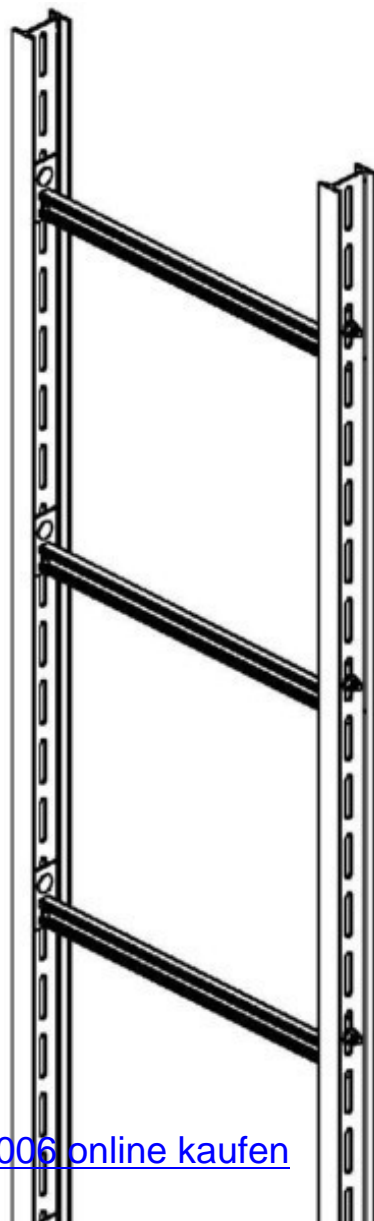

Vertical cable ladder 80 mm 1080 mm 6000 mm STIC 86/1006

Allgemeine Informationen

Products_Model	ET5401790
EAN	4013339323906
Producer	Niadax
Producer-Model	STIC 86/1006
Producer-Typ	STIC 86/1006
min. Order	
Class	Steigetrasse

Technische Informationen

Steigetrassenhöhe	80mm
Steigetrassenbreite	1080mm
Länge	6000mm
Seitenlochung	
Sprossenabstand	600mm
Ausführung der Sprosse	
Ausführung der Seitenwand	
Geeignet für Funktionserhalt	
Werkstoff	
Rostfreier Stahl, gebeizt	
Werkstoffgüte	
Oberfläche	
Farbe	

[Vertical cable ladder 80 mm 1080 mm 6000 mm STIC 86/1006 online kaufen](#)