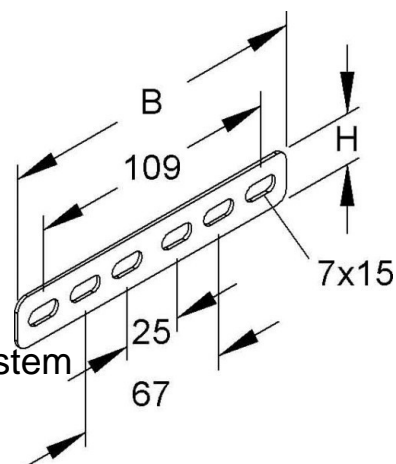

## Connector for cable support system Longitudinal joint RVV 35

### Allgemeine Informationen

Products_Model	ET0411031
EAN	4013339273102
Producer	Niadax
Producer-Model	RVV 35
Producer-Typ	RVV 35
min. Order	
Class	Verbinder für Kabeltragsystem

### Technische Informationen

Ausführung	Gelenkverbinder horizontal
	Gelenkverbinder vertikal
Verbindungsart	
Geeignet für Gitterrinne	
Geeignet für Kabelleiter	
Geeignet für Kabelrinne	
Geeignet für Kabeltragsystemhöhe	22mm
Geeignet für Funktionserhalt	
Werkstoff	Rostfreier Stahl, gebeizt
Werkstoffgüte	
Oberfläche	
Farbe	