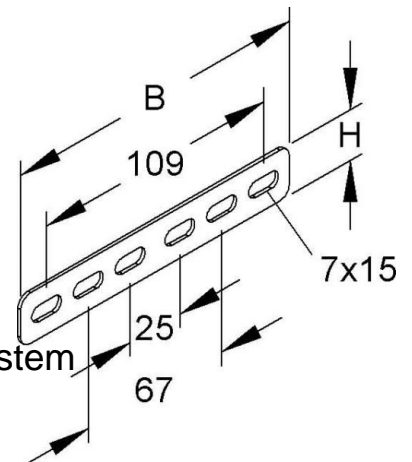

Connector for cable support system Longitudinal joint RVV 35

Allgemeine Informationen

Products_Model	ET0411031
EAN	4013339273102
Producer	Niadax
Producer-Model	RVV 35
Producer-Typ	RVV 35
min. Order	
Class	Verbinder für Kabeltragsystem

Technische Informationen

Ausführung	Gelenkverbinder horizontal
	Gelenkverbinder vertikal
Verbindungsart	
Geeignet für Gitterrinne	
Geeignet für Kabelleiter	
Geeignet für Kabelrinne	
Geeignet für Kabeltragsystemhöhe	22mm
Geeignet für Funktionserhalt	
Werkstoff	Rostfreier Stahl, gebeizt
Werkstoffgüte	
Oberfläche	
Farbe	

[Connector for cable support system Longitudinal joint RVV 35 online kaufen](#)