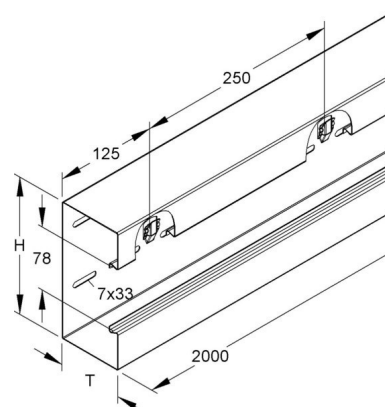

Technische Informationen

Breite	220mm
Tiefe	80mm
Länge	2000mm

Anzahl der Oberteile

Oberteile mitgeliefert

Oberteilbreite 1 78mm

Oberteilbreite 2 0mm

Oberteilbreite 3 0mm

Symmetrisch

Anzahl der steckbaren Trennwände

Mit Kanalverbinder

Montagelochung im Boden

Montageart der Oberteile

Mit Kabelhalteklammer

[Wall duct 220 mm 80 mm 2000 mm GKU 220-78T80W online kaufen](#)