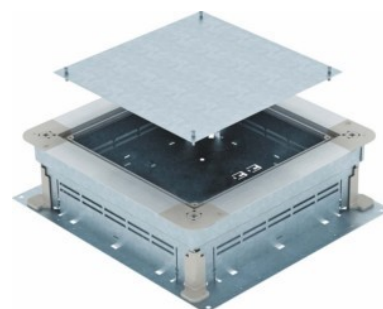

Junction box for underfloor installation 250 mm Square 7410043

Allgemeine Informationen

Products_Model	ET5300382
EAN	4012195431640
Producer	OBO Bettermann
Producer-Model	7410043
Producer-Typ	UZD 115170 250-3
min. Order	
Class	Unterflur-Gerätedose

Technische Informationen

Min. Estrichhöhe	115mm
Nivellierbereich	115...170mm
Geeignet für estrichüberdeckter	
Geeignet für estrichbündigen geschlossenen Unterflurkanal	
Kanalhöhe	28...28mm
Kanalbreite	250...250mm
Einbauöffnung für Aufflurtank	
Werkstoff Seitenwand	
Dichtungseinbaumöglichkeit	
Entkopplungsmöglichkeit Oberteil vom Unterteil	
Bodenblech	

[Junction box for underfloor installation 250 mm Square 7410043 online kaufen](#)