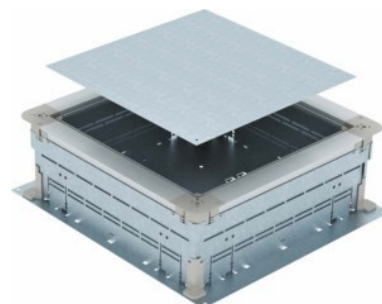

## Junction box for underfloor installation 350 mm Square 7410056

### Allgemeine Informationen

Products_Model	ET5300376
EAN	4012195431695
Producer	OBO Bettermann
Producer-Model	7410056
Producer-Typ	UZD 165220 350-3
min. Order	
Class	Unterflur-Gerätedose

### Technische Informationen

Min. Estrichhöhe	165mm
Nivellierbereich	165...220mm
Geeignet für estrichüberdeckter	
Geeignet für estrichbündigen geschlossenen Unterflurkanal	
Kanalhöhe	28...28mm
Kanalbreite	250...350mm
Einbauöffnung für Aufflurtank	
Werkstoff Seitenwand	
Dichtungseinbaumöglichkeit	
Entkopplungsmöglichkeit Oberteil vom Unterteil	
Bodenblech	