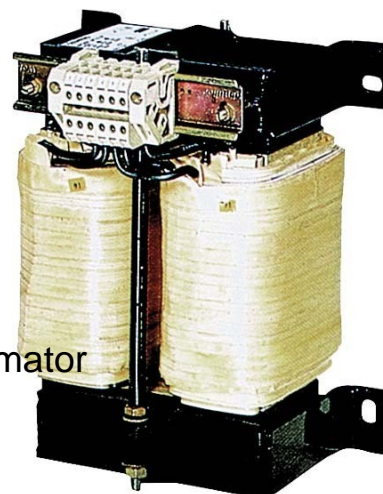

## One-phase control transformer 4AT39325CT100FA0

### Allgemeine Informationen

Products_Model	ET0774231
EAN	4001869903347
Producer	Siemens Indus.Sector
Producer-Model	4AT39325CT100FA0
Producer-Typ	4AT3932-5CT10-0FA0
min. Order	
Class	Einphasen-Steuertransformator

### Technische Informationen

Ausgeführt als Sicherheits-Tran	
Ausgeführt als Trenn-Transformator	
Ausgeführt als Spar-Transformator	
Primärspannung 1	462...462V
Primärspannung 2	440...440V
Primärspannung 3	418...418V
Sekundärspannung 1	230...230V
Bemessungsscheinleistung	10000VA
Isolierstoff-Klasse gemäß IEC 8	
Kurzschlussfest	
Relative Kurzschlussspannung	2.8%
Breite	226mm
Höhe	370mm
Tiefe	174mm
Schutzart (IP)	
Ringkern	
Geeignet für Platinenmontage	
Geeignet für Reiheneinbau	