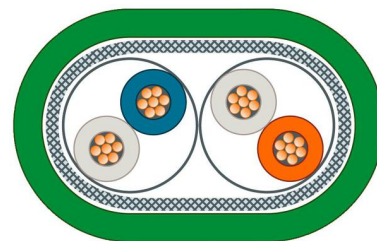

## Patch cord copper (twisted pair) Other Other 6 m 6XV18502JH60

### Allgemeine Informationen

Products_Model	ET0722534
EAN	4019169401746
Producer	Siemens Indus.Sector
Producer-Model	6XV18502JH60
Producer-Typ	6XV1850-2JH60
min. Order	
Class	Patchkabel Kupfer

### Technische Informationen

Kabeltyp	
Kategorie	
Länge	6m
Steckverbindertyp Anschluss 1	
Steckverbindertyp Anschluss 2	
Mantel-Farbe	
Knickschutztülle	
Rasthebelschutz	
Farbe der Knickschutztülle	
Ausführung flammwidrig	
Halogenfrei	
Kabelkonstruktion	
Pinbelegung	

[Patch cord copper \(twisted pair\) Other Other 6 m 6XV18502JH60 online kaufen](#)