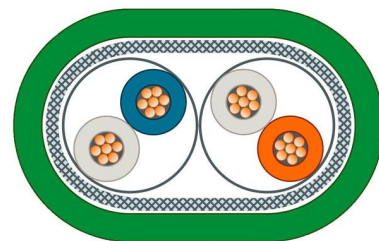

## Patch cord copper (twisted pair) Other Other 6 m 6XV18502JH60

### Allgemeine Informationen

Products_Model	ET0722534
EAN	4019169401746
Producer	Siemens Indus.Sector
Producer-Model	6XV18502JH60
Producer-Typ	6XV1850-2JH60
min. Order	
Class	Patchkabel Kupfer

### Technische Informationen

Kabeltyp	
Kategorie	
Länge	6m
Steckverbindertyp Anschluss 1	
Steckverbindertyp Anschluss 2	
Mantel-Farbe	
Knickschutztülle	
Rasthebelschutz	
Farbe der Knickschutztülle	
Ausführung flammwidrig	
Halogenfrei	
Kabelkonstruktion	
Pinbelegung	

[Patch cord copper \(twisted pair\) Other Other 6 m 6XV18502JH60 online kaufen](#)