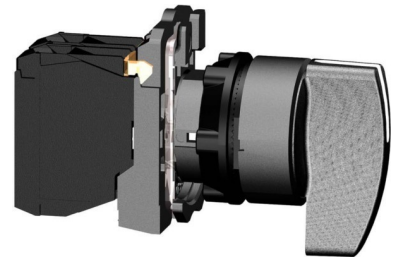

## Selector switch, complete 3 Long turning handle XB5AJ53

### Allgemeine Informationen

Products_Model	ET0748736
EAN	3389110903539
Producer	Schneider Electric
Producer-Model	XB5AJ53
Producer-Typ	XB5AJ53
min. Order	
Class	Wahlschalter, Komplettgerät

### Technische Informationen

Anzahl der Schaltstellungen	
Ausführung des Betätigungselements	
Beleuchtbar	
Mit Leuchtmittel	
Farbe des Knopfes	
Lochdurchmesser	22.5mm
Schaltfunktion verrastend	
Tastend	
Schutzart (IP)	
Anzahl der Kontakte als Schließer	
Anzahl der Kontakte als Öffner	
Anzahl der Kontakte als Wechsler	
Ausführung des elektrischen Ar	
Mit Frontring	
Werkstoff des Frontrings	
Farbe Frontring	

[Selector switch, complete 3 Long turning handle XB5AJ53 online kaufen](#)