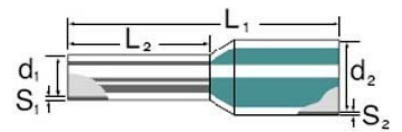

Cable end sleeve 0.75 mm² 10 mm 9025860000

Allgemeine Informationen

Products_Model	ET0414418
EAN	4008190141967
Producer	Weidmüller
Producer-Model	9025860000
Producer-Typ	H0,75/16 W
min. Order	
Class	Aderendhülse

Technische Informationen

Bauform	
Nennquerschnitt	0.75mm ²
Hüslenlänge	10mm
Isoliert	
Farbe	

[Cable end sleeve 0.75 mm² 10 mm 9025860000 online kaufen](#)