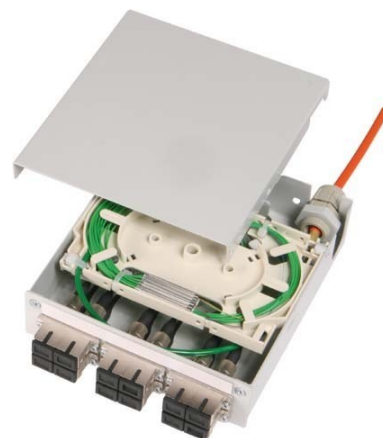

Patch panel fibre optic 6 6 H82050E0007

Allgemeine Informationen

Products_Model	ET4514727
EAN	4018359352127
Producer	Telegärtner
Producer-Model	100022819
Producer-Typ	H82050E0007
min. Order	
Class	Patchpanel LWL

Technische Informationen

Geeignet für Anzahl Kupplunge	
Mit Anzahl Kupplungen/Adapter	
Mit Frontplatte	
Mit Gehäuse	
Mit Pigtails	
Faserart	
APC-Ausführung	
Steckverbindertyp außen	
Farbe	
RAL-Nummer	
Montageart	
Höhe	125mm
Breite	35mm
Tiefe	140mm