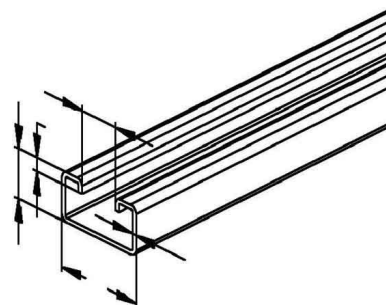

Support/Profile rail 6000 mm 40 mm 22 mm 2986-1.75/6 SL

Allgemeine Informationen

Products_Model	ET5402462
EAN	4013339043989
Producer	Niadax
Producer-Model	2986-1.75/6 SL
Producer-Typ	2986-1.75/6 SL
min. Order	
Class	Stiel/Profilschiene

Technische Informationen

Länge	6000mm
Breite	40mm
Höhe	22mm
Schlitzbreite	18mm
Materialstärke	1.75mm
Profilform	
Ausführung	
Art der Lochung	
Lochbreite	11.5mm
Mit Zahnung	
Abbrechbar	
Geeignet für Funktionserhalt	
Werkstoff	
Werkstoffgüte	
Oberfläche	
Farbe	

[Support/Profile rail 6000 mm 40 mm 22 mm 2986-1.75/6 SL online kaufen](#)