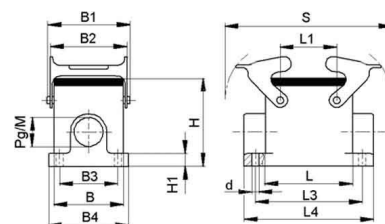

Lapp Zubehör Sockelgehäuse EPIC H-B 16 SGR M25 ZW

Allgemeine Informationen

Artikelnummer	ET1000447
EAN	4044773087208
Hersteller	Lapp Zubehör
Hersteller-ArtNr	19074000
Hersteller-Typ	H-B 16 SGR M25 ZW
Verpackungseinheit	5 Stück
Artikelklasse	Gehäuse für Industriesteckverbinder

Technische Informationen

Form

Ausführung des Gehäuses

Anordnung der Kabelzuführung

Mit Kabelverschraubung

Mit Klappdeckel

Werkstoff des Gehäuses

Art der Verriegelung

Lapp Zubehör Sockelgehäuse EPIC H-B 16 SGR M25 ZW Form rechteckig, Ausführung des Gehäuses Sockelgehäuse, Anordnung der Kabelzuführung seitlich, Werkstoff des Gehäuses Aluminium, Art der Verriegelung Querbügel,