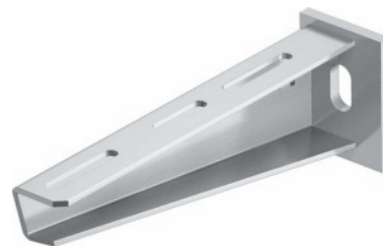

## Bracket for cable support system 410 mm 20 mm 80 mm 6442870

### Allgemeine Informationen

Products_Model	ET0424025
EAN	4012196209170
Producer	OBO Bettermann
Producer-Model	6442870
Producer-Typ	AW 30 41 VA4301
min. Order	
Class	Ausleger für Kabeltragsystem

### Technische Informationen

Länge	410mm
Breite	20mm
Höhe	80mm
Ausführung	
Winkel	90...90°
Tragfähigkeit	2.8kN
Rostfreier Stahl, gebeizt	
Oberfläche	
Farbe	

[Bracket for cable support system 410 mm 20 mm 80 mm 6442870 online kaufen](#)