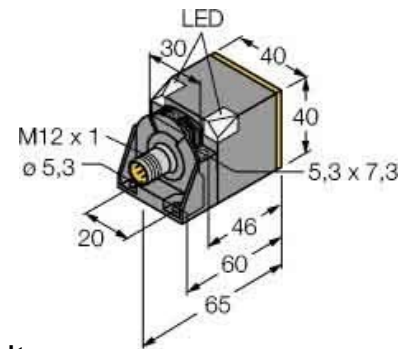

Inductive proximity switch 40 mm 65 mm 40 mm 1625800

Allgemeine Informationen

Products_Model	ET0703746
EAN	4047101001181
Producer	Turck
Producer-Model	1625800
Producer-Typ	Ni35UCK40AP6X2H1141
min. Order	
Class	Induktiver Näherungsschalter

Technische Informationen

Breite des Sensors	40mm
Höhe des Sensors	65mm
Länge des Sensors	40mm
Mechanische Einbaubedingung für Sensor	
Schaltabstand	35mm
Ausführung der Schaltfunktion	
Ausführung des Schaltausgang	
Ausführung des elektrischen Anschlusses	
Gehäusebauform	
Max. Ausgangsstrom am sicheren Ausgang	200mA
Bemessungssteuerspeisespann	10...30V
Spannungsart	
Werkstoff des Gehäuses	

[Inductive proximity switch 40 mm 65 mm 40 mm 1625800 online kaufen](#)