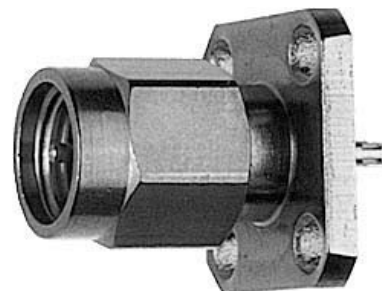

## Coax connector Plug SMA J01150A0191

### Allgemeine Informationen

Products_Model	ET4516789
EAN	4018359120344
Producer	Telegärtner
Producer-Model	100024628
Producer-Typ	J01150A0191
min. Order	
Class	Koax-Steckverbinder

### Technische Informationen

Ausführung	
Steckverbindertyp	
Winkelstecker	
Kontaktausführung	
Anschlussart	
Kabeltyp	
Impedanz	50Ohm
Isolierter Einbau	

[Coax connector Plug SMA J01150A0191 online kaufen](#)