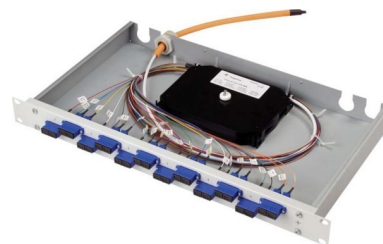

Patch panel fibre optic 24 24 H02030K9034

Allgemeine Informationen

Products_Model	ET4515883
EAN	4018359343705
Producer	Telegärtner
Producer-Model	100022036
Producer-Typ	H02030K9034
min. Order	
Class	Patchpanel LWL

Technische Informationen

Geeignet für Anzahl Kupplunge

Mit Anzahl Kupplungen/Adapter

Mit Frontplatte

Mit Gehäuse

Mit Pigtails

Faserart

Faserklasse

Steckverbindertyp außen

Steckverbindertyp innen

Farbe

RAL-Nummer

Montageart

Anzahl der Höheneinheiten (HE)

Höhe 44mm

Breite 482mm

Tiefe 265mm

[Patch panel fibre optic 24 24 H02030K9034 online kaufen](#)