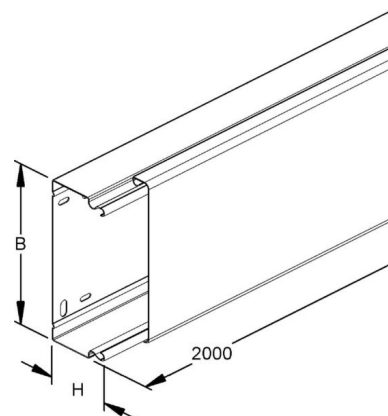

## Installation duct 60 mm 150 mm 2000 mm LLK 60.150

### Technische Informationen

Höhe	60mm
Breite	150mm
Länge	2000mm
Werkstoff	
Halogenfrei	
Oberfläche	
Farbe	
Anzahl der festen Trennwände	
Anzahl der steckbaren Trennwä	
Befestigungsart	
Ausführung Deckel	
Mit Kabelhalteklammer	
Schutzfolie	
Mit Kanalverbinder	
Lieferung auf Rolle	