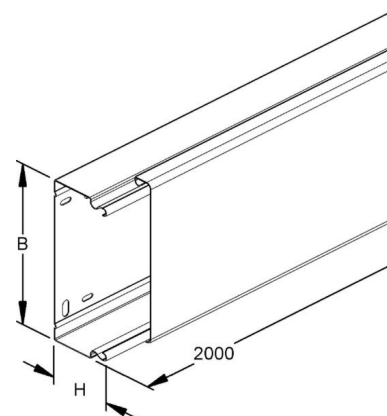

Installation duct 60 mm 150 mm 2000 mm LLK 60.150

Allgemeine Informationen

Products_Model	ET0412223
EAN	4013339509300
Producer	Niadax
Producer-Model	LLK 60.150
Producer-Typ	LLK 60.150
min. Order	
Class	Leitungsführungskanal

Technische Informationen

Höhe	60mm
Breite	150mm
Länge	2000mm
Werkstoff	
Halogenfrei	
Oberfläche	
Farbe	
Anzahl der festen Trennwände	
Anzahl der steckbaren Trennwä	
Befestigungsart	
Ausführung Deckel	
Mit Kabelhalteklammer	
Schutzfolie	
Mit Kanalverbinder	
Lieferung auf Rolle	