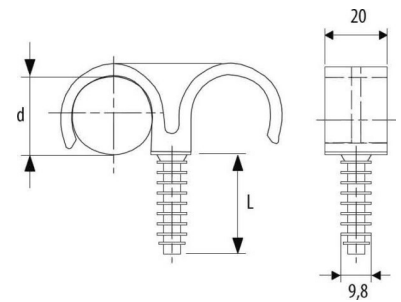

## Tube clamp 25 mm Plastic 571240

### Allgemeine Informationen

Products_Model	ET0438693
EAN	8711893004090
Producer	Erico
Producer-Model	571240
Producer-Typ	FRF 025/2
min. Order	
Class	Rohrschelle

### Technische Informationen

Geeignet für Rohrdurchmesser	25...25mm
Geschlossen	
Werkstoff	
Anreihbar	
Max. Anzahl der Rohre	
Befestigungsart	
Mit Einlage	
Farbe	

[Tube clamp 25 mm Plastic 571240 online kaufen](#)