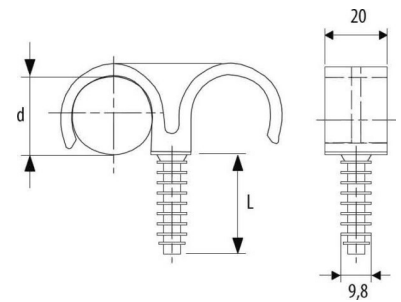

Tube clamp 25 mm Plastic 571240

Allgemeine Informationen

Products_Model	ET0438693
EAN	8711893004090
Producer	Erico
Producer-Model	571240
Producer-Typ	FRF 025/2
min. Order	
Class	Rohrschelle

Technische Informationen

Geeignet für Rohrdurchmesser	25...25mm
Geschlossen	
Werkstoff	
Anreihbar	
Max. Anzahl der Rohre	
Befestigungsart	
Mit Einlage	
Farbe	

[Tube clamp 25 mm Plastic 571240 online kaufen](#)