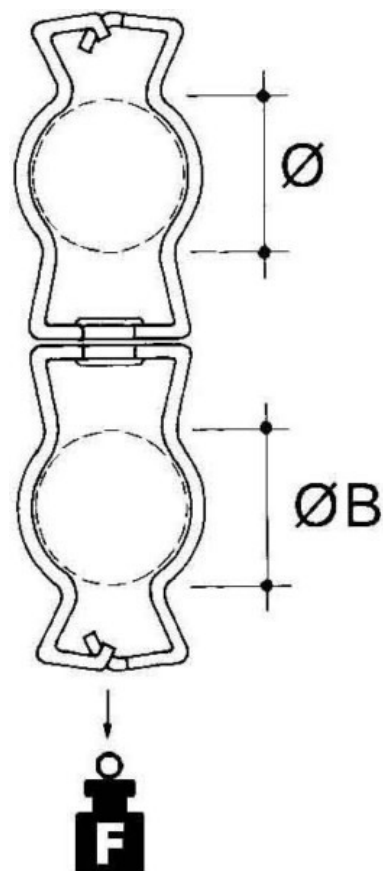

Fixing clamp Clamp Conduit/cable GM3240-GM4757

Allgemeine Informationen

| | |
|----------------|---------------------|
| Products_Model | ET0477568 |
| EAN | 4013339748723 |
| Producer | Niadax |
| Producer-Model | GM3240-GM4757 |
| Producer-Typ | GM3240-GM4757 |
| min. Order | |
| Class | Befestigungsklammer |

Technische Informationen

| | |
|----------------------------|-----------|
| Befestigungsart | |
| Anschlussart/-bauteil | |
| Geeignet für Flanschstärke | 32...40mm |
| Rohr-/Kabeldurchmesser | 32...57mm |
| Scharnierend | |
| Scharnier justierbar | |
| Werkstoff | |
| Oberfläche | |