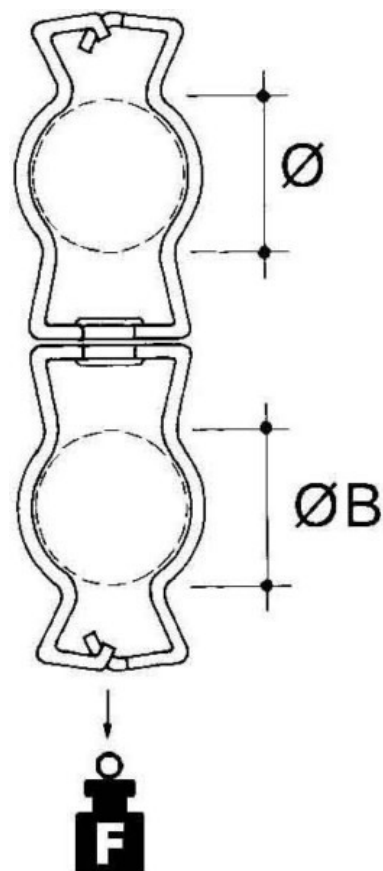

Fixing clamp Clamp Conduit/cable GM3240-GM4757

Allgemeine Informationen

Products_Model	ET0477568
EAN	4013339748723
Producer	Niadax
Producer-Model	GM3240-GM4757
Producer-Typ	GM3240-GM4757
min. Order	
Class	Befestigungsklammer

Technische Informationen

Befestigungsart	
Anschlussart/-bauteil	
Geeignet für Flanschstärke	32...40mm
Rohr-/Kabeldurchmesser	32...57mm
Scharnierend	
Scharnier justierbar	
Werkstoff	
Oberfläche	

[Fixing clamp Clamp Conduit/cable GM3240-GM4757 online kaufen](#)