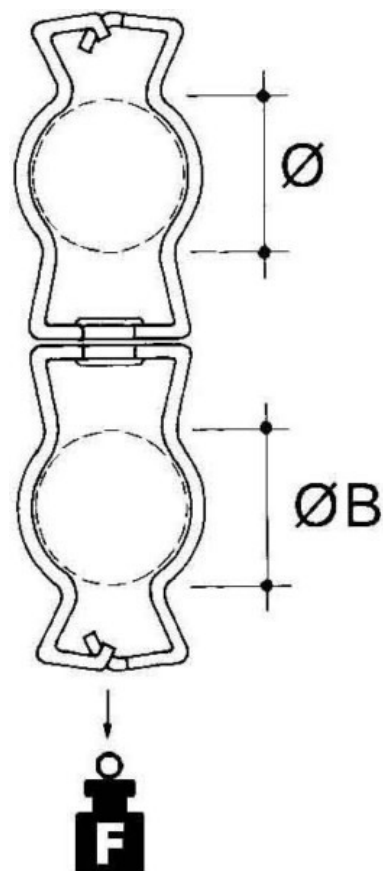

Fixing clamp Clamp Conduit/cable GM1926-GM3240

Allgemeine Informationen

Products_Model	ET0477558
EAN	4013339748549
Producer	Niadax
Producer-Model	GM1926-GM3240
Producer-Typ	GM1926-GM3240
min. Order	
Class	Befestigungsklammer

Technische Informationen

Befestigungsart	
Anschlussart/-bauteil	
Geeignet für Flanschstärke	19...26mm
Rohr-/Kabeldurchmesser	19...40mm
Scharnierend	
Scharnier justierbar	
Werkstoff	
Oberfläche	

[Fixing clamp Clamp Conduit/cable GM1926-GM3240 online kaufen](#)