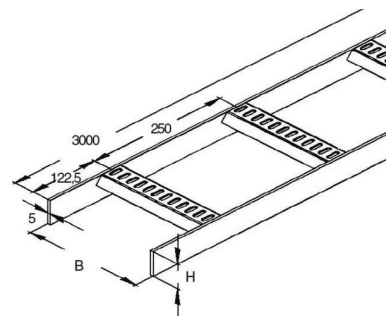

Cable ladder/wide span cable ladder Flat profile KLMUL 40.200 F

Allgemeine Informationen

Products_Model	ET5402626
EAN	4013339932863
Producer	Niedax
Producer-Model	KLMUL 40.200 F
Producer-Typ	KLMUL 40.200 F
min. Order	
Class	Kabelleiter/Weitspannkabelleiter

Technische Informationen

Ausführung des Seitenholms

Seitenlochung

Ausführung der Sprosse

Befestigung der Sprosse

Höhe 40mm

Breite 200mm

Länge 3000mm

Sprossenmittenabstand 250mm

Weitspann-Ausführung

Geeignet für Funktionserhalt

Werkstoff

Rostfreier Stahl, gebeizt

Werkstoffgüte

Oberfläche

Farbe