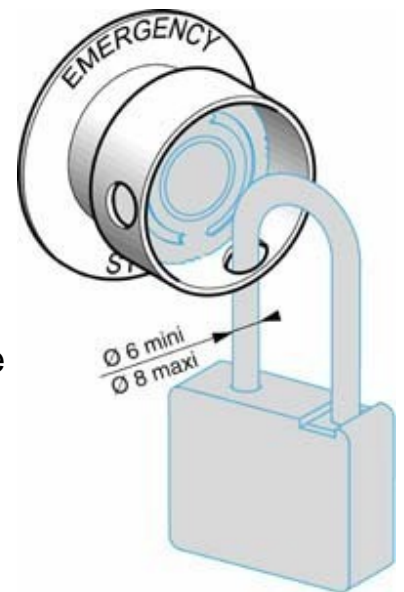

Accessories for control circuit devices ZBZ3605

Allgemeine Informationen

Products_Model	ET0776817
EAN	3389119020480
Producer	Schneider Electric
Producer-Model	ZBZ3605
Producer-Typ	ZBZ3605
min. Order	
Class	Zubehör für Befehlsgeräte

Technische Informationen

Art des mechanischen Zubehörs:

[Accessories for control circuit devices ZBZ3605 online kaufen](#)