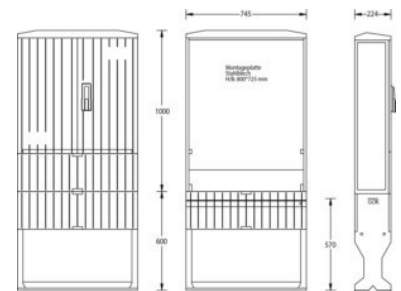

Meter cabinet equipped 6010-0101.31

Allgemeine Informationen

Products_Model	ET5603340
EAN	
Producer	uesa
Producer-Model	6010-0101.31
Producer-Typ	A100-M-1000
min. Order	
Class	Zähler-Komplettschrank

Technische Informationen

[Meter cabinet equipped 6010-0101.31 online kaufen](#)