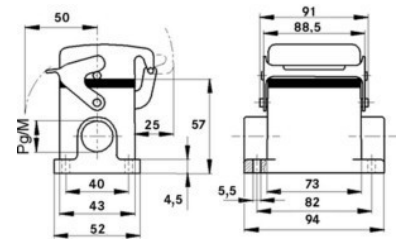

Housing for industrial connectors 79065600

Allgemeine Informationen

Products_Model	ET6704272
EAN	4044773490411
Producer	Lapp Zubehör
Producer-Model	79065600
Producer-Typ	H-B 10 SDRL-LB M25ZW
min. Order	
Class	Gehäuse für Industriesteckverbinder