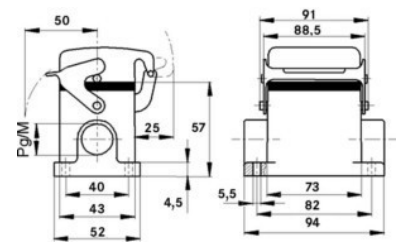

### Allgemeine Informationen

Products_Model	ET6704272
EAN	4044773490411
Producer	Lapp Zubehör
Producer-Model	79065600
Producer-Typ	H-B 10 SDRL-LB M25ZW
min. Order	
Class	Gehäuse für Industriesteckverbinder