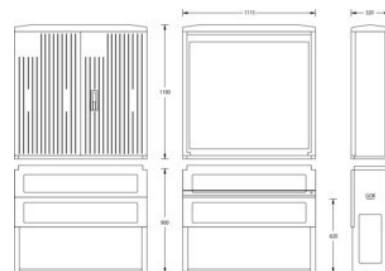

Empty cabinet 1100 mm 1115 mm 320 mm 6010-0100.63

Allgemeine Informationen

Products_Model	ET5603331
EAN	
Producer	uesa
Producer-Model	6010-0100.63
Producer-Typ	A120-1100
min. Order	
Class	Leergehäuse

Technische Informationen

Höhe	1100mm
Breite	1115mm
Tiefe	320mm

Anbaumöglichkeit

Werkstoff des Gehäuses

Oberfläche

Mit Montageplatte

Geeignet für Blitzschutz

[Empty cabinet 1100 mm 1115 mm 320 mm 6010-0100.63 online kaufen](#)